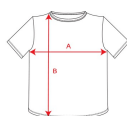

BEAGLE CA6554

DESCRIPCIÓN

Camiseta de manga corta de cuello redondo doble con elastano, confeccionada en tejido tubular en tallas de adulto, y con costuras laterales en tallas de niño, con cubrecosturas reforzado en cuello.

COMPOSICIÓN

100% algodón, punto liso, 155 g/m². Color gris vigoré 58: 85% algodón / 15% viscosa.

OBSERVACIONES

*Etiqueta removible. *Disponible en tallas infantiles. *Disponible mujer.

TALLAS

Adultos:: XS · S · M · L · XL · 2XL · 3XL · 4XL / Niños:: 1/2 · 3/4 · 5/6 · 7/8 · 9/10 · 11/12

ESQUEMA

CANTIDADES

	Caja	Pack
Adultos:	100 ud.	5 ud.
Niños:	100 ud.	5 ud.

COLORES

TALLAS

Adultos:	XS	S	M	L	XL	2XL	3XL	4XL
ANCHO (A)	46cm	49cm	52cm	55cm	58cm	62cm	66cm	70cm
LARGO (B)	66cm	69cm	71cm	73cm	75cm	77cm	79cm	81cm

Niños:	1/2	3/4	5/6	7/8	9/10	11/12
ANCHO (A)	29cm	32cm	35cm	38cm	41cm	44cm
LARGO (B)	39cm	43cm	47cm	51cm	55cm	59cm

REPROCESOS DISPONIBLES

Transfer

Manipulado