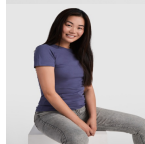

BEAGLE CA6554

Duo Concept
CA6627